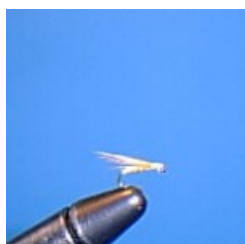

FORMULE DE MONTAGE

CATEGORIE: NOYEE

REFERENCE: NOYE 303

HAMECON: n° 12 à 18

SOIE DE MONTAGE: noire

PLOMBAGE:

CERQUES / QUEUE:

CORPS: fil blanc

CERCLAGE / TINSEL / TAG:

THORAX:

TETE:

SAC ALAIRE:

HACKLES / COLLERETTES:

AILES / BOITE: fibres d'un hackle de coq gris

COMMENTAIRE:

Même montage que la NOYEE 302, le corps sera blanc.